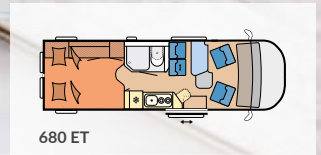

MAXIA VAN 2023

Hobby
GEBAUT FÜRS LEBEN

HOBBY CONNECT, Steuerung für Bordtechnik über Hobby-Bedienpanel und Bluetooth per App

Rahmenfenster, ausstellbar, doppelt verglast und getönt

Lesespots in Sitzgruppe

- Personenzahl im Fahrbetrieb:** 2 bei 3.500 kg / 4 bei 3.850 kg (optional)
- Schlafplätze:** 2 + 1 Fahrerhausbett
- Möbeldekor:** Uni Black / Nussbaum

Erfahren Sie mehr über unseren MAXIA VAN und seine Highlights auf hobby-caravan.de

Kocher-Spüle-Kombination aus Edelstahl

Kühlschrank DOMETIC, 90 Liter, mit Doppelanschlag, Kompressortechnik

Ausklappbare Arbeitsplattenerweiterung

DER GRUNDRISS

MAXIA VAN 680 ET

L: 6.836 mm · B: 2.040 mm · H: 2.858 mm · G: 3.500 kg