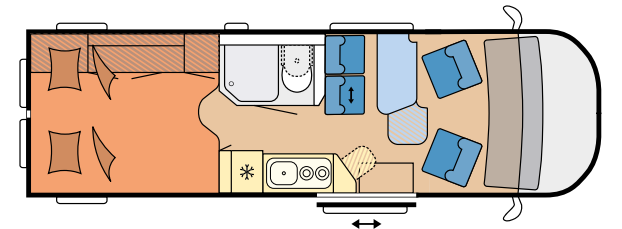

- Personenzahl im Fahrbetrieb:** 2 bei 3.500 kg / 4 bei 3.850 kg (optional)
- Schlafplätze:** 2 + 1 Fahrerhausbett
- Möbeldekor:** Uni Black / Nussbaum

Erfahren Sie mehr über unseren MAXIA VAN und seine Highlights auf hobby-caravan.de

Kocher-Spüle-Kombination aus Edelstahl

Kühlschrank DOMETIC, 90 Liter, mit Doppelanschlag, Kompressortechnik

Ausklappbare Arbeitsplattenerweiterung

DER GRUNDRISS

MAXIA VAN 680 ET

L: 6.836 mm · B: 2.040 mm · H: 2.858 mm · G: 3.500 kg

Finden Sie alle unsere Modelle mit beeindruckenden 360°-Rundgängen im Hobby-Modellfinder auf 360.hobby-caravan.de

Dachhaube REMIS, 700 x 450 mm

Ambientebeleuchtung

USB-Doppelsteckdosen Typ A/C

VFlex-Filzoptikverkleidung

Lattenrostsystem GOODSIDE®, klappbar
inkl. Kaltschaummatratzen

AUSSTATTUNGS- HIGHLIGHTS

Perfekt aufeinander abgestimmte Farben und aufwändig geformte Möbel sind nur ein Teil der HobbyKomplett-Vollausstattung. Komfort und Premium-Ausstattung gibt's im MAXIA VAN in Serie. Ohne Extra-Kosten oder teure Zusatzpakete.