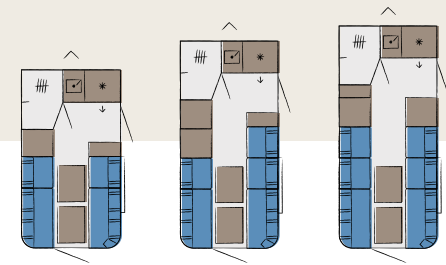

Aufbau

- Einstiegstritt
- Vorzeltleiste
- Radkastenblende mit Gummilippe für Windschürze
- Eingangstür einteilig, mit Bullauge
- Heckklappe zweiteilig, Unterteil schwenkbar, mit Bullauge
- Befestigungsösen zur Ladungssicherung, 4 Stück⁵
- Winterbelüftung für Sitzgruppe, Stauschränke und Betten

Wohnraum

- Flexibler Klapptisch "Driftwood" im Wohnbereich, 2 Stück
- Begehbarer Kleiderschrank
- Hängestaufächer
- Face-to-Face Sitzgruppe, zu Bett umbaubar
- Komfort-Topper für Bettumbau Sitzgruppe
- Ordnungsboxen aus Naturmaterial, faltbar, passend für Staufächer, Set aus 1 x XL, 1 x L, 2 x M, 2 x Küche
- Kissen-Set in Leinenoptik "Beachy", 2 Stück
- Organizer-Taschen aus Filz, 2 Stück

Küche

- Kühlbox DOMETIC CK 40D Hybrid, 38 Liter, 12 / 230 V
- Schublade für Kühlbox, mit Vollauszug, Soft-Close und Push-Lock-Verschlüssen
- Spüle aus Edelstahl

Wasser / Elektrik

- Frischwasser- und Abwasserkanister, je 13 Liter
- Elektronisch geregelte 12 V- / 350 VA-Stromversorgung
- FI-Schutzschalter
- PKW-Anschlusstecker JAEGER, 13-polig
- Rauchmelder⁶
- Steckdosen 230 V, 3x
- USB-Doppelladesteckdose, 2x

LED-Beleuchtung

- Pendelleuchten im Wohnbereich, höhenverstellbar
- Indirekte Beleuchtung im Wohnbereich, Küche und Kleiderschrank

Sonderausstattung

Chassis / Sicherheit

	GEWICHT IN KG	PREIS AB WERK INKL. 19% MWST. (EURO)	beachy 360	beachy 420	beachy 450
Deichselabdeckung in Riffelblechoptik	3,50	146,00	o	o	o
Reserverad mit Halter, anstatt Reifenreparaturset, Unterflurmontage	26,00	452,00	o	o	o
Stabilisierungssystem KNOTT ETS Plus	5,70	975,00	o	o	o

Auf- / Ablastung

Auflastung ohne technische Änderung	0,00	0,00	1.200	1.200	1.200

Felgen

Leichtmetallfelgen Schwarz poliert	0,00	762,00	o	o	o

Aufbau

Deichselfahrradträger	10,00	365,00	o	o	o
Deichselstaukasten (Aluminium-Transportbox, witterungs- und temperaturbeständig)	7,10	696,00	o	o	o
"Beachy" Sonnensegel DWT für Seitenwand	8,50	380,00	o	o	o

Wohnraum

Ordnungsbox aus Naturmaterial, faltbar, passend für Staufächer Sideboard klein, Größe S, 2er-Set	2,20	41,00	o	o	o
Ordnungsbox aus Naturmaterial, faltbar, passend für Staufächer Hängeregal, Größe M, 2er-Set	1,20	47,00	o	o	o
Ordnungsbox aus Naturmaterial, faltbar, passend für Staufächer Sitzbank und Sideboard groß, Größe L, 2er-Set	2,70	53,00	o	o	o
Ordnungsbox aus Naturmaterial, faltbar, passend für Staufächer Sitzbank und Sideboard groß, Größe XL	1,80	53,00	o	o	o
Ordnungsbox aus Naturmaterial, faltbar, passend für Staufach Küche	1,80	26,00	o	o	o

Bad

Tragbare Toilette THETFORD Porta Potti 565P inkl. Bodenbefestigungsplatte	20,50	320,00	o	o	o

Länderspezifikationen

Zulassungsdokumente⁷	0,00	174,00	o	o	o

• Serienausstattung   o Sonderausstattung   – technisch nicht vorgesehen

Allgemeine Hinweise

Preisliste BEACHY Saison 2023, Stand 01.08.2022

Die im Prospekt abgebildeten Modelle enthalten zum Teil auch Sonderausstattungen beziehungsweise Dekorationen, die nicht zum serienmäßigen Lieferumfang gehören. Abweichungen in Struktur und Farbe gegenüber den abgebildeten Einrichtungsgegenständen bleiben vorbehalten, soweit sie in der Natur der verwendeten Materialien liegen und handelsüblich sind. Gleiches gilt für technische Änderungen am Fahrzeug, soweit die Produktqualität insgesamt gleichwertig bleibt oder verbessert und der Verwendungszweck nicht beeinträchtigt wird.

Die genannten Preise gelten nur im Rahmen der Serienneufertigung. Ein nachträglicher Einbau von bestimmten Sonderausstattungsartikeln ist teilweise nicht möglich beziehungsweise mit erheblichen Mehrkosten verbunden.

Deutschland

BEACHY ist eine Marke der Hobby Gruppe.

Hobby-Wohnwagenwerk
Ing. Harald Striewski GmbH
Harald-Striewski-Straße 15
24787 Fockbek/Rendsburg
www.hobby-caravanning.de
www.facebook.com/hobby.de

beachy