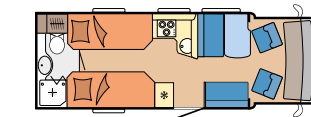

Lautsprecher für Sitzgruppe

Große L-Sitzgruppe

Sicherungskasten unter Beifahrersitz

Fußmatte im Fahrerhaus

UNSERE GRUNDRISSSE IM OPTIMA DE LUXE

T65 GE

L: 7.143 mm · B: 2.330 mm
H: 2.883 mm · G: 3.500 kg

T70 E