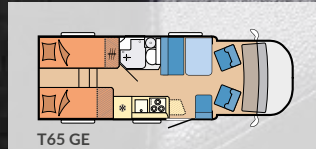

GANZ IHR GESCHMACK

Das Auge isst mit: Die Küche im OPTIMA DE LUXE glänzt mit schicken Details. Teller, Töpfe, Pfannen und Co. verschwinden in den geräumigen Schubladen. Entdecken Sie unsere Küchen-Highlights auf unserer Website.