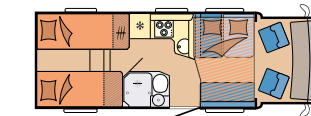

L: 7.520 mm · B: 2.330 mm
H: 2.883 mm · G: 3.650 kg

Finden Sie alle unsere Modelle mit beeindruckenden 360°-Rundgängen im Hobby-Modellfinder auf 360.hobby-caravan.de