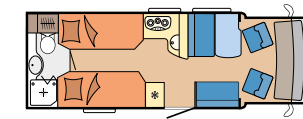

L: 7.426 mm · B: 2.330 mm
H: 2.872 mm · G: 3.500 kg