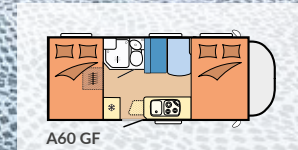

Länge: 6.779 - 6.999 mm

Breite: 2.230 mm

Höhe: 2.897 mm

Technisch zulässige Gesamtmasse: 3.500 kg

OPTIMA ONTOUR

SEITE 20

Kategorie: Teilintegriert

Grundrisse: 6

Polsterkombination: Arras
Möbeldekor: Cocobolo / Piquet Grau

 Erfahren Sie mehr über unseren OPTIMA ONTOUR ALKOVEN und seine Highlights auf hobby-caravan.de

Aufstellbares Bett im Alkoven

A65 KM

Optimale Belüftung