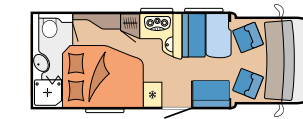

T65 GE

L: 7.079 mm · B: 2.330 mm
H: 2.872 mm · G: 3.500 kg

T70 E

L: 7.426 mm · B: 2.330 mm
H: 2.872 mm · G: 3.500 kg

T70 F

L: 7.426 mm · B: 2.330 mm
H: 2.872 mm · G: 3.500 kg

Finden Sie alle unsere Modelle mit beeindruckenden 360°-Rundgängen im Hobby-Modellfinder auf 360.hobby-caravan.de