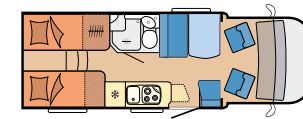

L: 7.079 mm · B: 2.330 mm
H: 2.872 mm · G: 3.500 kg