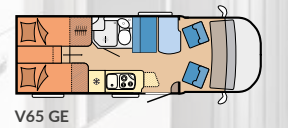

ALLES DRIN. ALLES DRAN.

Komfort in Serie: Alles, was Sie für einen schönen Urlaub brauchen, ist bei unserem OPTIMA ONTOUR EDITION bereits an Bord. So sind Sie von Anfang an sofort startklar. Entdecken Sie die vielen Extras der HobbyKomplett-Vollausstattung auf unserer Website.