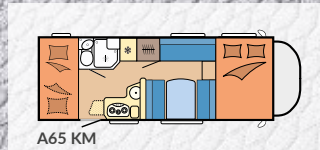

Länge: 6.779 - 6.999 mm

Breite: 2.230 mm

Höhe: 2.897 mm

Technisch zulässige Gesamtmasse: 3.500 kg

OPTIMA ONTOUR

SEITE 20

Kategorie: Teilintegriert

Grundrisse: 6

Gut erreichbare Wäscheschränke

A65 KM

UNSERE GRUNDRISSE IM OPTIMA ONTOUR ALKOVEN

A60 GF

L: 6.236 mm · B: 2.330 mm
H: 3.030 mm · G: 3.500 kg

A65 KM

L: 6.999 mm · B: 2.330 mm
H: 3.030 mm · G: 3.500 kg

A70 GFM