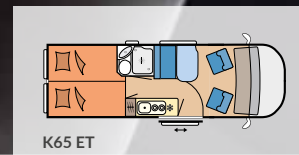

Staufächer im Heckbereich

Staufach im Bodenbereich

VANTANA ONTOUR EDITION

VOLL AUSGESTATTET

Der Hobby VANTANA ONTOUR EDITION ist wie für Sie gemacht. Unser Einsteigermodell bietet alles, was Sie zum komfortablen Reisen benötigen. Die Küche ist mit Küchenblock, Edelstahlspüle, Zwei-Flammen-Kocher und 90-Liter-Kompressorkühlschrank bestens auf mobile Köche vorbereitet. Komfortable Kaltschaummatratzen versprechen erholsame Nächte. Die vollflächige B6-Spezialdämmung sowie der XPS-Schaum sorgen für eine hervorragende Isolierung des Aufbaus. Mit Navigationssystem und SAT-Anlage inkl. TV sind Sie auch in Sachen Multimediatechnik von Anfang an bestens ausgerüstet.

Grundrisse: 2

Personenzahl im Fahrbetrieb: bis zu 4

Schlafplätze: bis zu 4

Einzelbetten: 1

Französische Betten: 1

Polsterkombination: Arras

Möbeldekor: Cocobolo / Piquet Grau

Erfahren Sie mehr über unseren VANTANA ONTOUR EDITION und seine Highlights auf hobby-caravan.de