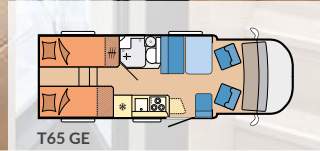

Gas-on-Glass Designkocher