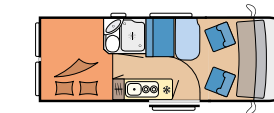

K60 FT

L: 5.998 mm - B: 2.050 mm
H: 2.669 mm - G: 3.500 kg