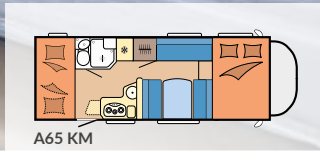

A65 KM

GANZ SCHÖN AUSGESCHLAFEN

Für Langschläfer und Frühaufsteher: Schlaf- und Wohnbereich lassen sich im Handumdrehen voneinander trennen. So können die einen noch schlummern, während die anderen schon den ersten Kaffee genießen. Entdecken Sie alle Schlafmöglichkeiten auf unserer Website.