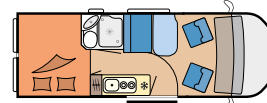

Hochwertiges Verdunkelungs- und Insektenschutzsystem

Ausschwenkbare Tischverbreiterung

UNSERE GRUNDRISSE IM VANTANA ONTOUR EDITION

K60 FT

L: 5.998 mm · B: 2.050 mm
H: 2.739 mm · G: 3.500 kg

K65 ET

L: 6.363 mm · B: 2.050 mm
H: 2.739 mm · G: 3.500 kg