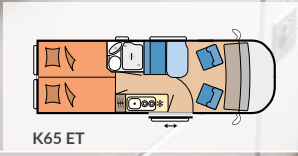

Großzügige Arbeitsfläche