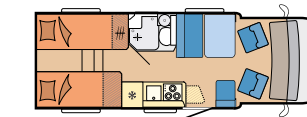

Lautsprecher für Sitzgruppe

Große L-Sitzgruppe

Sicherungskasten unter Beifahrersitz

Fußmatte im Fahrerhaus

UNSERE GRUNDRISSSE IM OPTIMA DE LUXE

T65 GE

L: 7.143 mm · B: 2.330 mm
H: 2.883 mm · G: 3.500 kg

T70 E