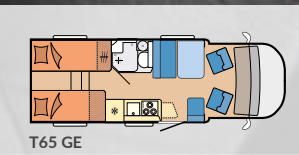

Insektenschutzplissees für die Eingangstür

Rauchmelder

Fahrer- und Beifahrersitz mit Wohnraumstoff bezogen

OPTIMA DE LUXE DER HYGGEELIGE

Die Top-Baureihe OPTIMA DE LUXE besticht durch geradlinige Möbelkonstruktion und perfekt aufeinander abgestimmte Farben. Skandinavisches Design kombiniert mit nordischem Hygge-Gefühl machen Ihren Hobby zum schönsten Ort der Welt.

Fünf Grundrisse mit bis zu fünf Schlafplätzen bieten Komfort für alle Ansprüche. Wählen Sie zwischen französischem Bett, Einzelbetten oder Hubbett. Immer dabei: eine hochwertige Ausstattung, die keine Wünsche offen lässt.

- **Grundrisse:** 5
- **Personenzahl im Fahrbetrieb:** bis zu 4
- **Schlafplätze:** bis zu 5
- **Einzelbetten:** 4
- **Hubbetten:** 1
- **Französische Betten:** 1

Polsterkombination: Kos
Möbeldekor: Uni Black / Nussbaum

Erfahren Sie mehr über unseren OPTIMA DE LUXE und seine Highlights auf hobby-caravan.de