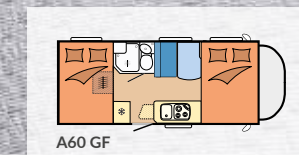

OPTIMA ONTOUR ALKOVEN DAS RAUMWUNDER

Der Hobby OPTIMA ONTOUR ALKOVEN bietet alles, was man sich wünschen kann. Viel Platz, große Stauräume sowie eine moderne und praxisgerechte Einrichtung. Der Alkoven dient tagsüber als zusätzlicher Stauraum und nachts als luftiges Himmelbett.

Wie alle Hobby Reisemobile ist der Hobby OPTIMA ONTOUR ALKOVEN dank serienmäßiger HobbyKomplett-Vollausstattung sofort ab Werk startklar.

- **Grundrisse:** 3
- **Personenzahl im Fahrbetrieb:** bis zu 6
- **Schlafplätze:** bis zu 7
- **Kinderbetten:** 1
- **Französische Betten:** 2

Polsterkombination: Arras
Möbeldekor: Cocobolo / Piquet Grau

Erfahren Sie mehr über unseren OPTIMA ONTOUR ALKOVEN und seine Highlights auf hobby-caravan.de