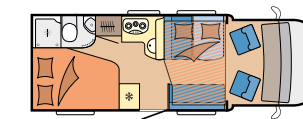

UNSERE GRUNDRISSSE IM OPTIMA ONTOUR

T65 HKM

L: 6.999 mm · B: 2.330 mm
H: 2.872 mm · G: 3.500 kg

T65 FL

L: 7.029 mm · B: 2.330 mm
H: 2.872 mm · G: 3.500 kg

T65 HFL

L: 7.029 mm · B: 2.330 mm
H: 2.872 mm · G: 3.500 kg