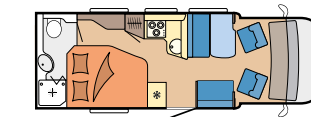

T70 F

L: 7.401 mm · B: 2.330 mm
H: 2.883 mm · G: 3.500 kg