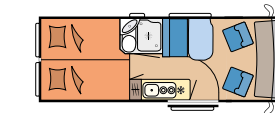

K60 FT

UNSERE GRUNDRISSSE IM VANTANA DE LUXE

K60 FT

L: 5.998 mm - B: 2.050 mm
H: 2.669 mm - G: 3.500 kg

K65 ET

L: 6.363 mm - B: 2.050 mm
H: 2.669 mm - G: 3.500 kg

Finden Sie alle unsere Modelle mit beeindruckenden 360°-Rundgängen im Hobby-Modellfinder auf 360.hobby-caravan.de