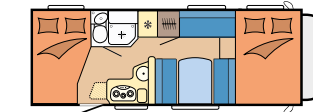

Gut erreichbare Wäscheschränke

A65 KM

UNSERE GRUNDRISSE IM OPTIMA ONTOUR ALKOVEN

A60 GF

L: 6.236 mm · B: 2.330 mm
H: 3.030 mm · G: 3.500 kg

A65 KM

L: 6.999 mm · B: 2.330 mm
H: 3.030 mm · G: 3.500 kg

A70 GFM