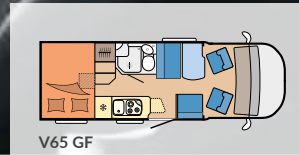

Höhe: 2.883 mm

Technisch zulässige Gesamtmasse: 3.500 - 3.650 kg

Lesespot in Sitzgruppe

Arbeitsplattenverbreiterung

Fahrer- u. Beifahrersitz mit Armlehnen „Captain's Chair“

OPTIMA ONTOUR EDITION DER WENDIGE