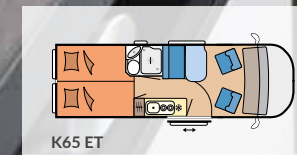

ALLES MIT AN BORD

Höchster Komfort gehört bei uns zum Standard. Dank HobbyKomplett-Vollausstattung ist der VANTANA ONTOUR EDITION bereits ab Werk mit vielen praktischen Extras ausgestattet – ganz ohne Zuzahlung. Entdecken Sie die vielen Extras der HobbyKomplett-Vollausstattung auf unserer Website.