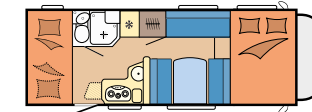

Gut erreichbare Wäscheschränke

A65 KM

UNSERE GRUNDRISSE IM OPTIMA ONTOUR ALKOVEN

A60 GF

L: 6.236 mm · B: 2.330 mm
H: 3.030 mm · G: 3.500 kg

A65 KM

L: 6.999 mm · B: 2.330 mm
H: 3.030 mm · G: 3.500 kg

A70 GFM