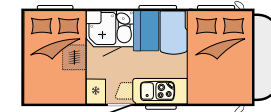

Gut erreichbare Wäscheschränke

A65 KM

UNSERE GRUNDRISSE IM OPTIMA ONTOUR ALKOVEN

A60 GF

L: 6.236 mm · B: 2.330 mm
H: 3.030 mm · G: 3.500 kg

A65 KM

L: 6.999 mm · B: 2.330 mm
H: 3.030 mm · G: 3.500 kg

A70 GFM