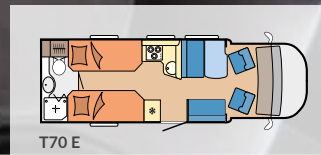

OPTIMA ONTOUR DER EINSTEIGER

Das perfekte Einsteigermodell: Der OPTIMA ONTOUR punktet mit praktischer Ausstattung und einem überzeugenden Preis-Leistungs-Verhältnis.

Mit sechs individuellen Grundrissen findet sich für jeden Wunsch der richtige Urlaubsbegleiter. Mit seinem klaren und modernen Design ist der OPTIMA ONTOUR innen wie außen ein echter Eyecatcher.

Grundrisse: 6

Personenzahl im Fahrbetrieb: bis zu 6

Schlafplätze: bis zu 7

Kinderbetten: 1

Einzelbetten: 2

Hubbetten: 2

Französische Betten: 3

Polsterkombination: Arras

Möbeldekor: Cocobolo / Piquet Grau

Erfahren Sie mehr über unseren OPTIMA ONTOUR und seine Highlights auf hobby-caravan.de