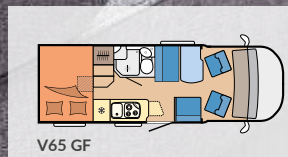

ALLES DRIN. ALLES DRAN.

Komfort in Serie: Alles, was Sie für einen schönen Urlaub brauchen, ist bei unserem OPTIMA ONTOUR EDITION bereits an Bord. So sind Sie von Anfang an sofort startklar. Entdecken Sie die vielen Extras der HobbyKomplett-Vollausstattung auf unserer Website.