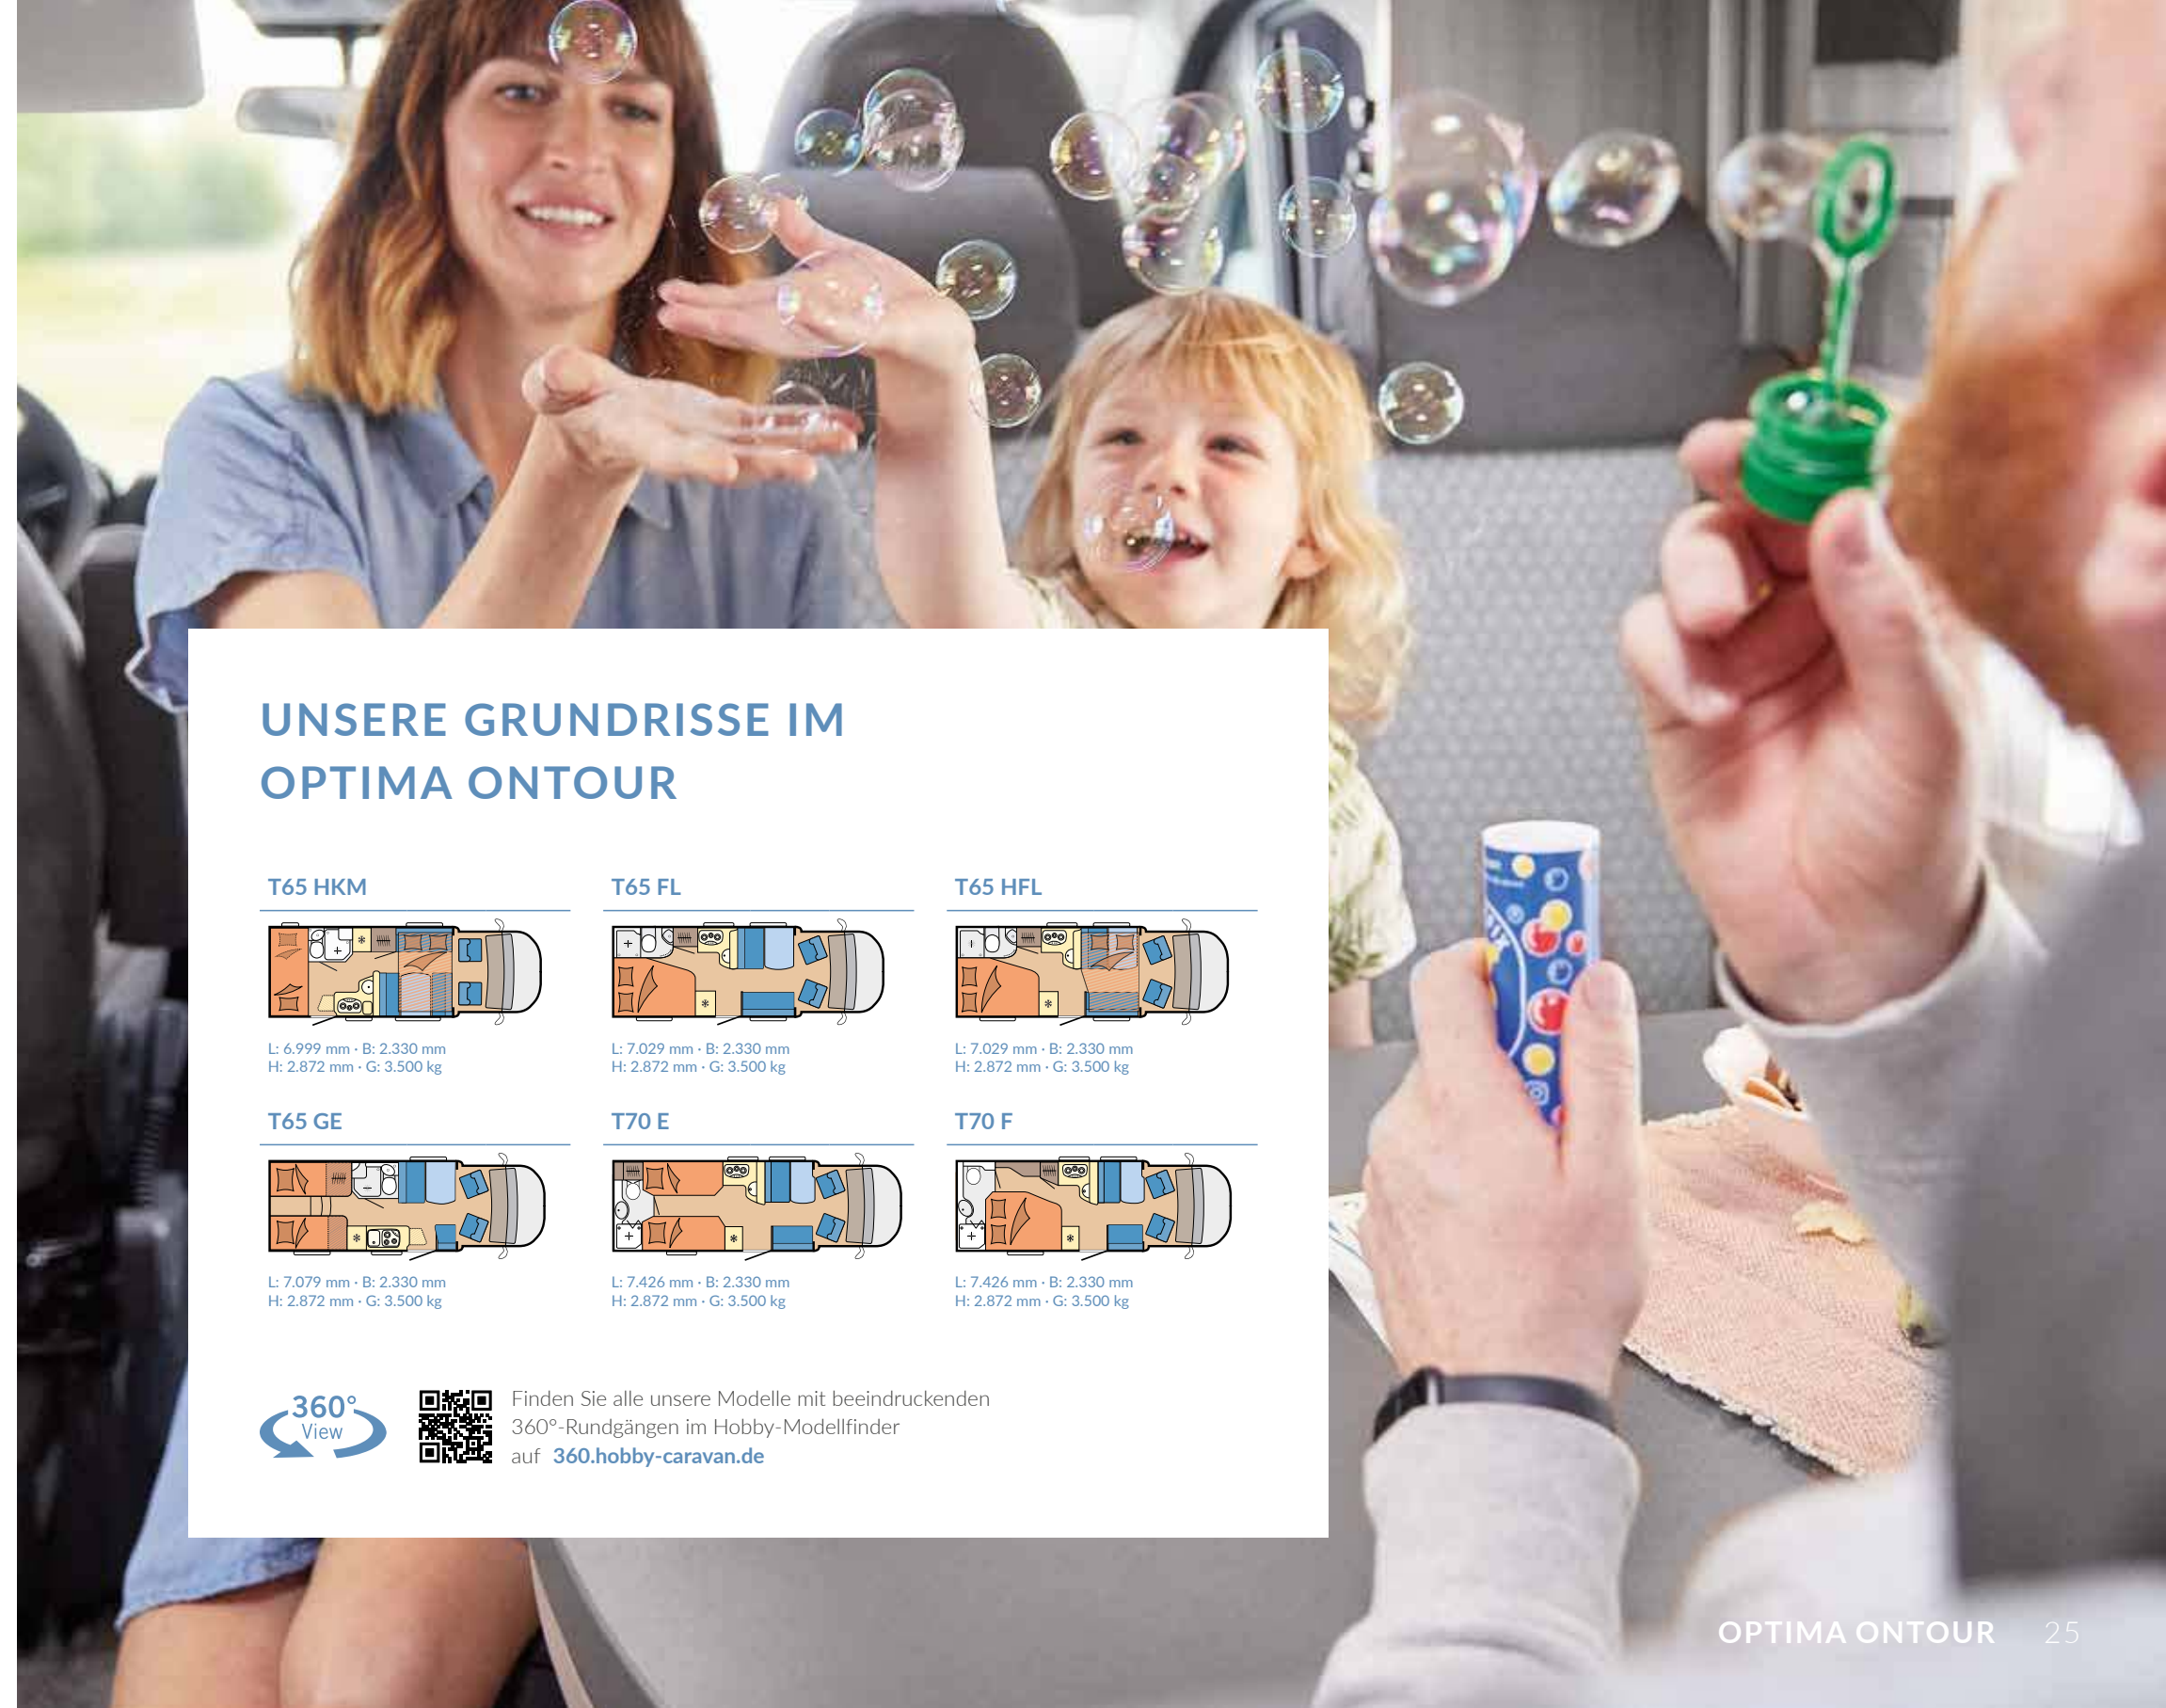

Erfahren Sie mehr über unseren OPTIMA ONTOUR und seine Highlights auf hobby-caravan.de

GRUNDRISSE IN HÜLLE UND FÜLLE

Für Paare, Familien oder beste Freunde: Dank flexibler Grundrisslösungen passt sich Ihr Hobby Ihren individuellen Reisewünschen an. Immer an Bord: jede Menge Stauraum. Mehr zu unserer Stauraum- und Ablagevielfalt auf unserer Website.