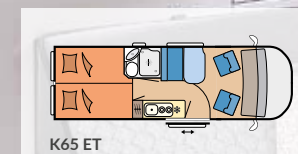

ALLES MIT AN BORD

Höchster Komfort gehört bei uns zum Standard. Dank HobbyKomplett-Vollausstattung ist der VANTANA ONTOUR EDITION bereits ab Werk mit vielen praktischen Extras ausgestattet – ganz ohne Zuzahlung. Entdecken Sie die vielen Extras der HobbyKomplett-Vollausstattung auf unserer Website.