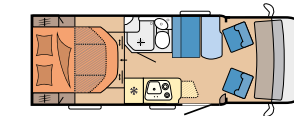

Optimale Belüftung

UNSERE GRUNDRISSE IM OPTIMA ONTOUR EDITION

V65 GE

L: 6.779 mm · B: 2.230 mm
H: 2.897 mm · G: 3.500 kg

V65 GF

L: 6.779 mm · B: 2.230 mm
H: 2.897 mm · G: 3.500 kg

V65 GQ

L: 6.999 mm · B: 2.230 mm
H: 2.897 mm · G: 3.500 kg