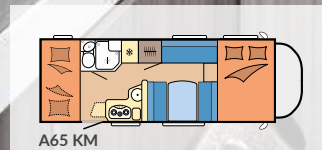

A65 KM

GANZ SCHÖN AUSGESCHLAFEN

Für Langschläfer und Frühaufsteher: Schlaf- und Wohnbereich lassen sich im Handumdrehen voneinander trennen. So können die einen noch schlummern, während die anderen schon den ersten Kaffee genießen. Entdecken Sie alle Schlafmöglichkeiten auf unserer Website.