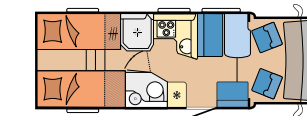

L: 7.473 mm · B: 2.330 mm
H: 2.883 mm · G: 3.500 kg