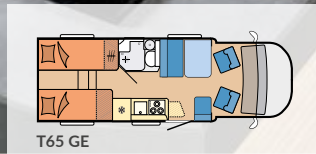

Edelstahl-Spülbecken