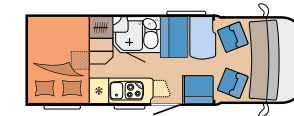

Optimale Belüftung

UNSERE GRUNDRISSE IM OPTIMA ONTOUR EDITION

V65 GE

L: 6.779 mm · B: 2.230 mm
H: 2.897 mm · G: 3.500 kg

V65 GF

L: 6.779 mm · B: 2.230 mm
H: 2.897 mm · G: 3.500 kg

V65 GQ

L: 6.999 mm · B: 2.230 mm
H: 2.897 mm · G: 3.500 kg