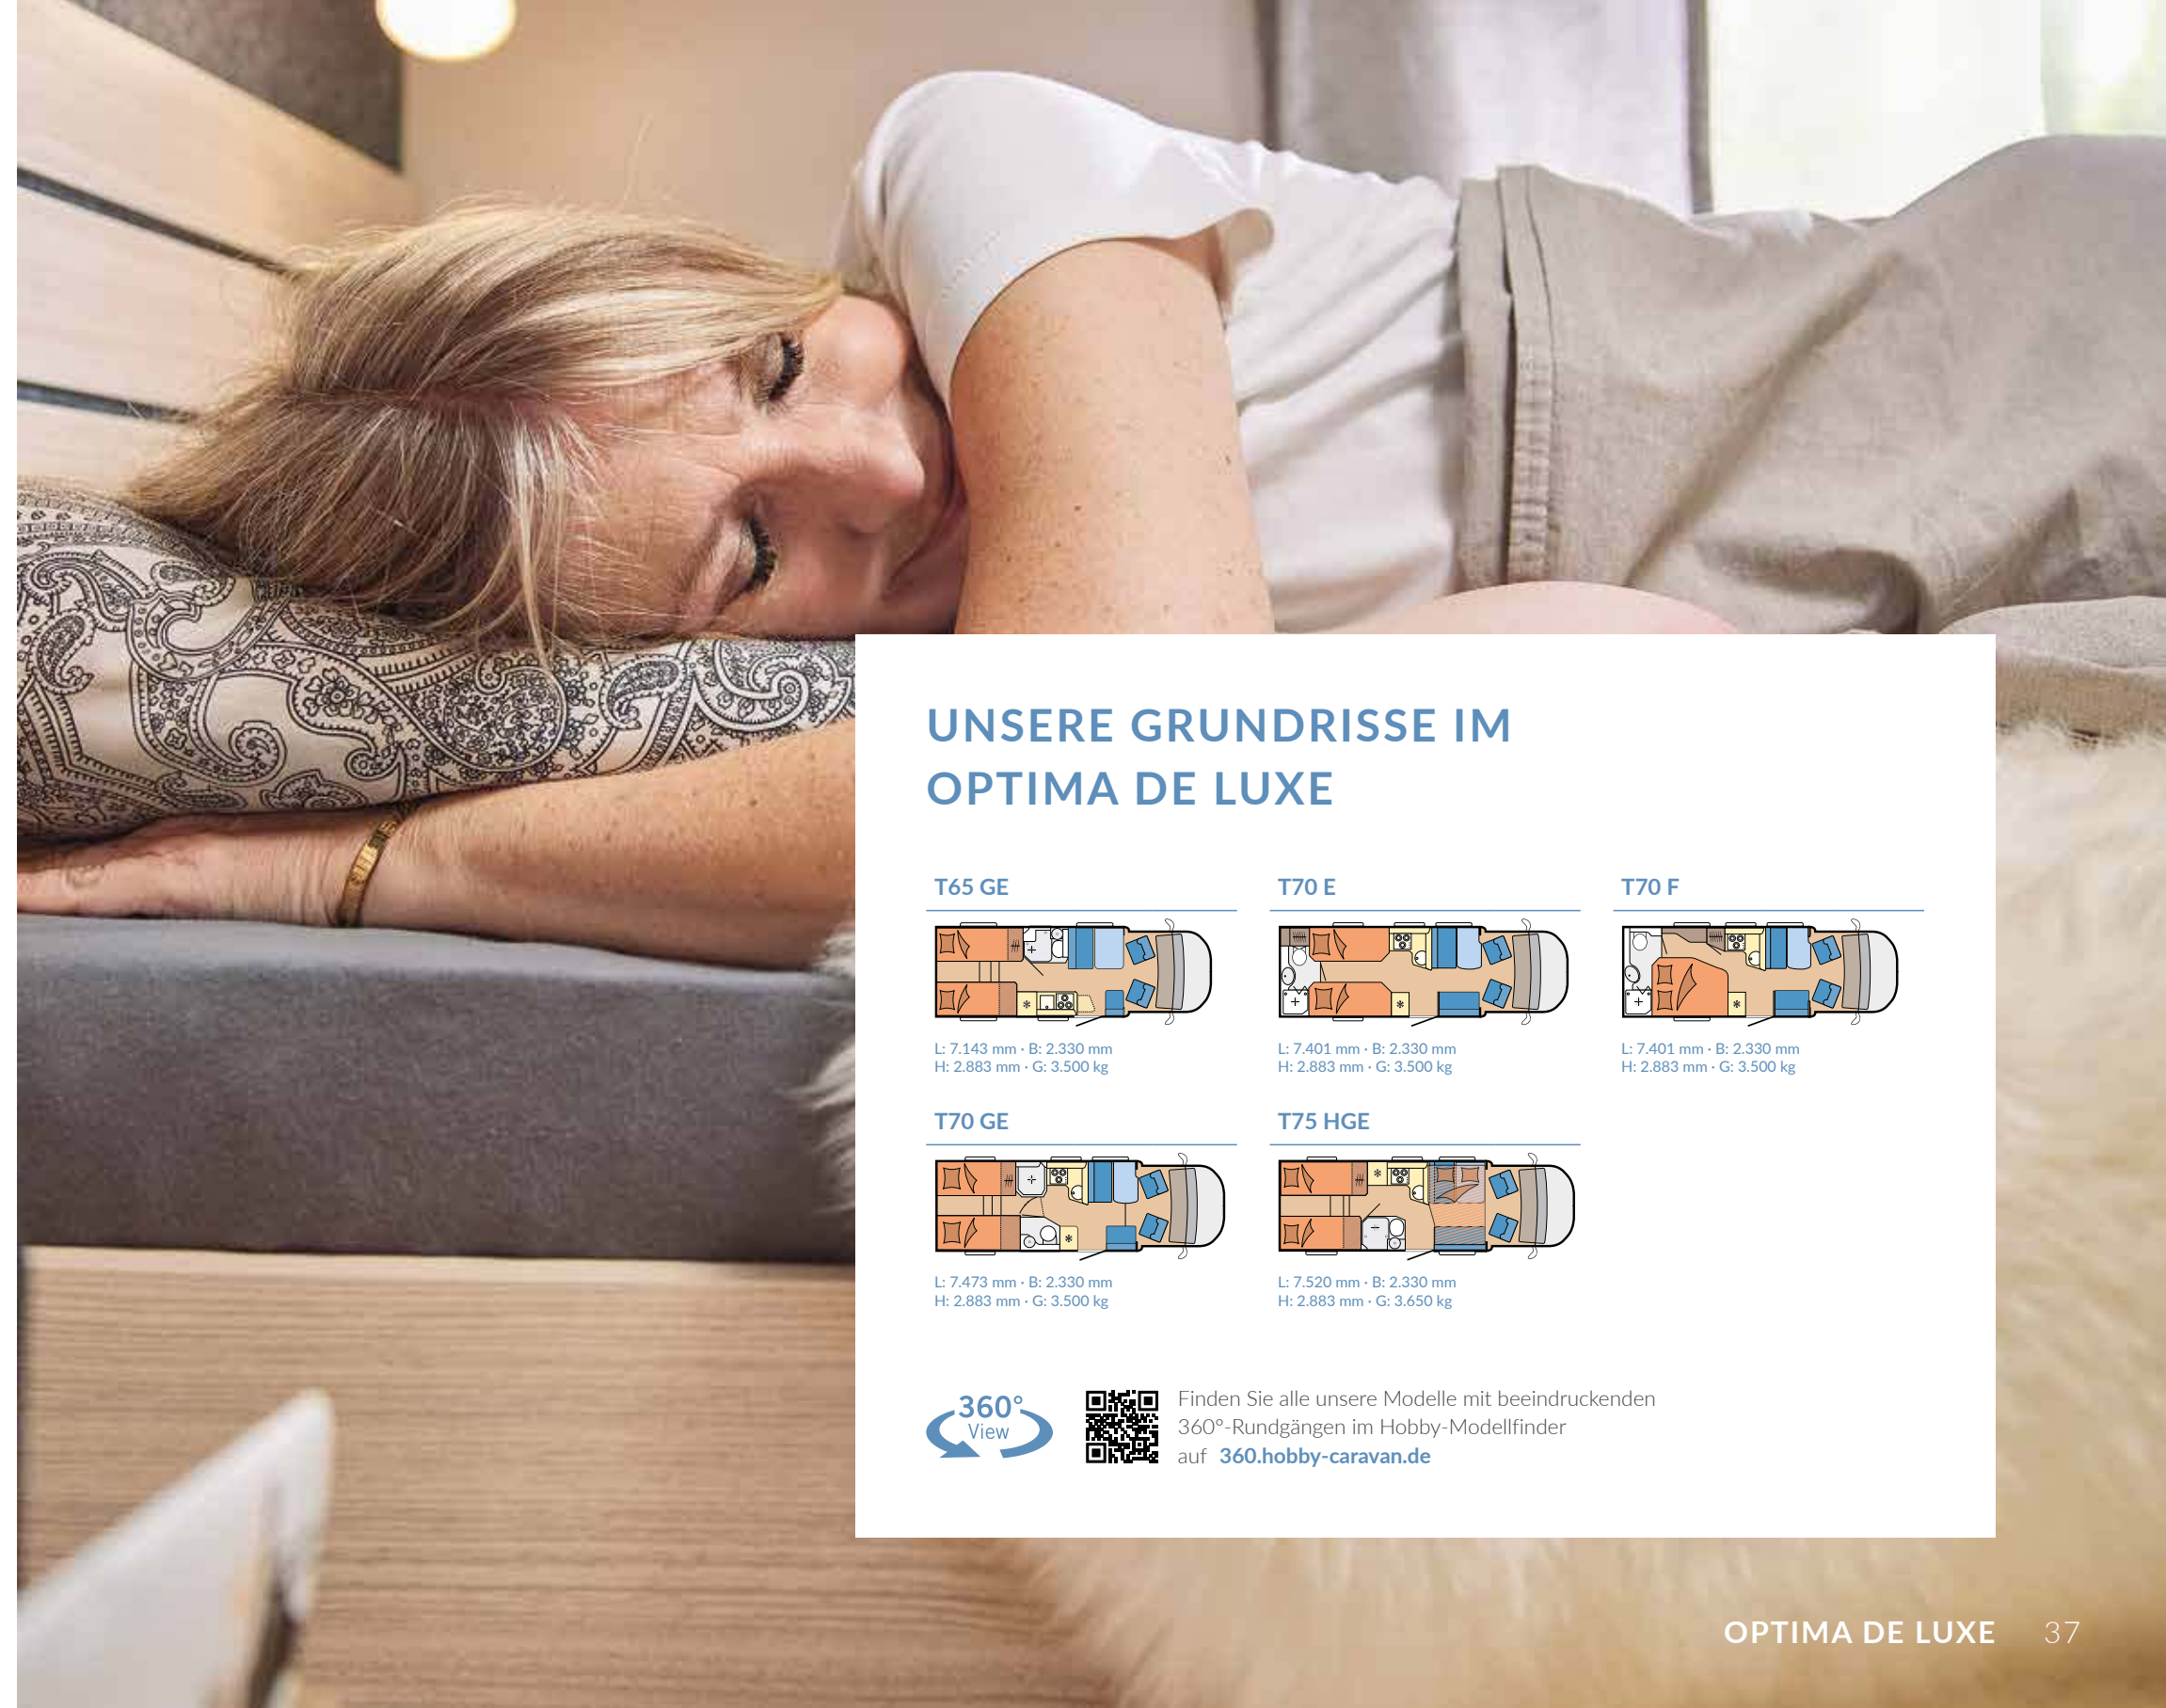

UNSERE GRUNDRISSSE IM OPTIMA DE LUXE

L: 7.143 mm · B: 2.330 mm
H: 2.883 mm · G: 3.500 kg

L: 7.401 mm · B: 2.330 mm
H: 2.883 mm · G: 3.500 kg

L: 7.401 mm · B: 2.330 mm
H: 2.883 mm · G: 3.500 kg

L: 7.473 mm · B: 2.330 mm
H: 2.883 mm · G: 3.500 kg

L: 7.520 mm · B: 2.330 mm
H: 2.883 mm · G: 3.650 kg

Finden Sie alle unsere Modelle mit beeindruckenden 360°-Rundgängen im Hobby-Modellfinder auf 360.hobby-caravan.de