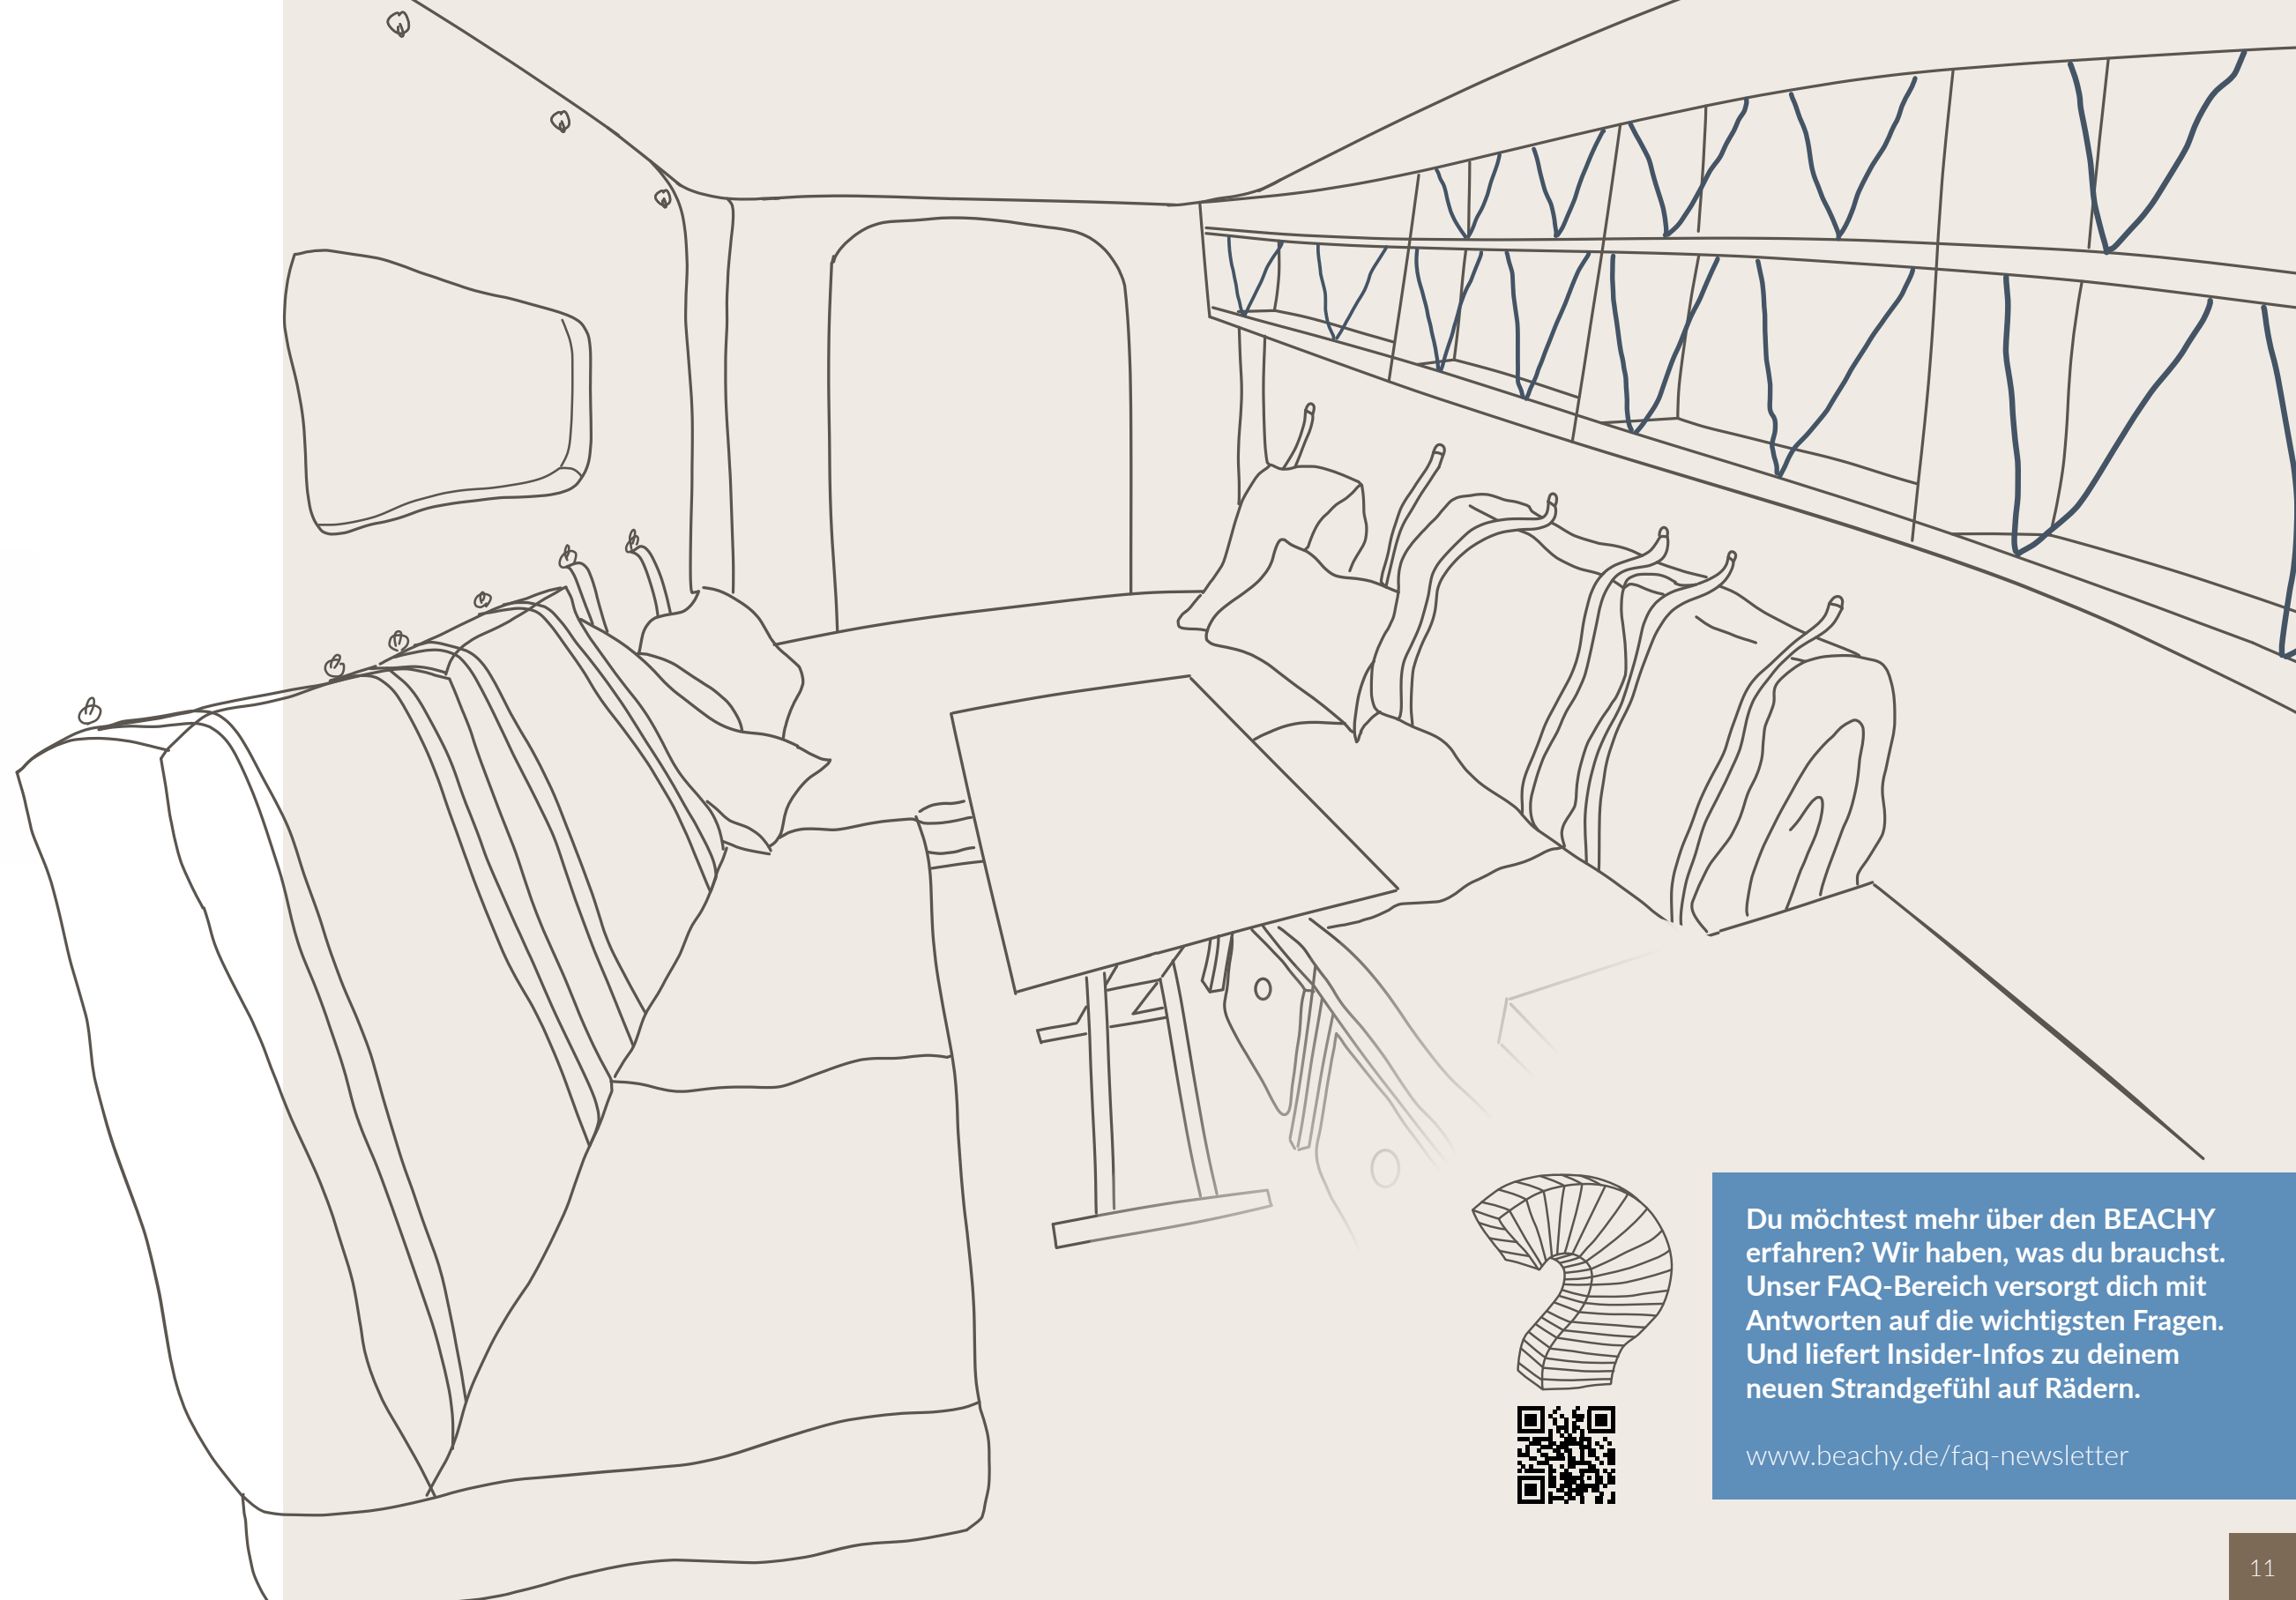

Du möchtest mehr über den BEACHY erfahren? Wir haben, was du brauchst. Unser FAQ-Bereich versorgt dich mit Antworten auf die wichtigsten Fragen. Und liefert Insider-Infos zu deinem neuen Strandgefühl auf Rädern.

www.beachy.de/faq-newsletter