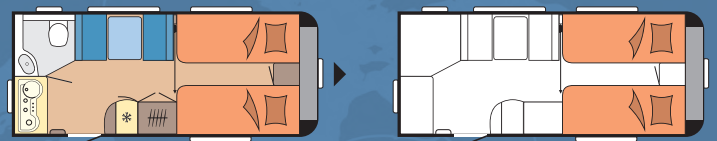

MADE IN GERMANY

DEUTSCHLAND

Hobby-Wohnwagenwerk
Ing. Harald Striewski GmbH
Harald-Striewski-Straße 15
24787 Fockbek/Rendsburg
www.hobby-caravaning.de
www.facebook.com/hobby.de

ALLGEMEINE HINWEISE

Broschüre CC&C Jubiläumsedition, Saison 2020
Stand August 2019

Das in der Broschüre abgebildete Modell enthält z. T. auch Sonderausstattungen bzw. Dekorationen, die nicht zum serienmäßigen Lieferumfang gehören. Abweichungen in Struktur und Farbe gegenüber den abgebildeten Einrichtungsgegenständen bleiben vorbehalten, soweit sie in der Natur der verwendeten Materialien liegen und handelsüblich sind. Gleiches gilt für technische Änderungen am Fahrzeug, soweit die Produktqualität insgesamt gleichwertig bleibt oder verbessert und der Verwendungszweck nicht beeinträchtigt wird.

Die Ausstattung ist in der aktuell gültigen Preisliste abgebildet. Der Inhalt entspricht dem Stand der Drucklegung. Änderungen in Konstruktion und Ausstattung sowie Irrtümer vorbehalten. Weitere Bilder finden Sie auf www.hobby-caravaning.de

GRUNDRISS

L: 6.751 mm · B: 2.300 mm · G: 1.500 kg

ZEICHENERKLÄRUNG

- Schlafen
- Sitzgruppe
- Küche
- Bad
- Stauraum

AUSFÜHRUNG

- S Seitensitzgruppe
- L Einzelbetten

TECHNISCHE DATEN

- L Gesamtlänge
- B Gesamtbreite
- G technisch zulässige Gesamtmasse