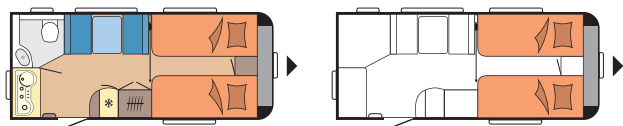

JUBILÄUMSAUSSTATTUNG

PREIS AB
WERK INKL.
19% MWST.
(EURO)

GRUNDPREIS EXCELLENT 460 SL CC&C	22.990,00
Auflastung mit technischer Änderung für Einachser	391,00
Stabilisierungssystem KNOTT ETS Plus	773,00
Rangierhilfe EASY DRIVER pro 1.8	2.200,00
Autarkpaket inkl. Laderegler mit Booster, Batterie, Batteriesensor und Batteriekasten	645,00
HOBBY-CONNECT, Fernsteuerung für Bordtechnik per App	741,00
Stauraumklappe THETFORD mit Zentralverschluss, 752 x 310 mm, abschließbar	248,00

LISTENPREIS	27.988,00
JUBILÄUMSPREIS	25.525,00
Grundpreis inkl. CAMPING, CARS & CARAVANS-AUSSTATTUNGSPAKET	
SIE SPAREN	2.463,00

Alle Preise in Euro, inkl. 19 % MwSt. Das **CAMPING, CARS & CARAVANS-AUSSTATTUNGSPAKET** ist in der Angabe „Masse im fahrbereiten Zustand“ bereits berücksichtigt. Das Angebot gilt solange der Vorrat reicht. Änderungen, Irrtümer und Abverkauf vorbehalten.

ALLGEMEINE HINWEISE

Preisliste CC&C Jubiläumsedition Saison 2020, Stand August 2019

Die genannten Preise gelten nur im Rahmen der Serienneufertigung. Ein nachträglicher Einbau von bestimmten Sonderausstattungsartikeln ist teilweise nicht möglich beziehungsweise mit erheblichen Mehrkosten verbunden.

GRUNDRISS

L: 6.751 mm · B: 2.300 mm · G: 1.500 kg

DEUTSCHLAND

Hobby-Wohnwagenwerk
Ing. Harald Striewski GmbH
Harald-Striewski-Straße 15
24787 Fockbek/Rendsburg
www.hobby-caravanning.de
www.facebook.com/hobby.de